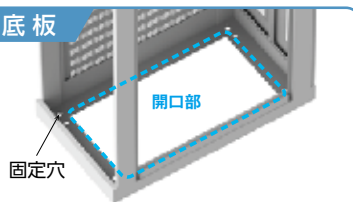

側面パネルは換気用スリット加工
を施しているため、自然放熱が
可能です。(単体設置時)

マウントアングル

フリーピッチで取付け位置を
変更することが可能です。

天板・底板

天板と底板に、配線用として蓋
付きの開口を設けています。
必要に応じて蓋の取付け、取外
しが可能です。底板は、アンカー
固定用の固定穴付き。

天板

底板

オプション