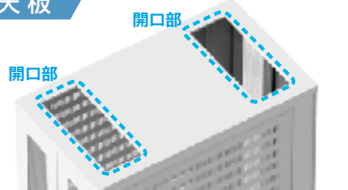

側面パネルは換気用スリット加工
を施しているため、自然放熱が
可能です。(単体設置時)

マウントアングル

フリーピッチで取付け位置を
変更することが可能です。

天板・底板

天板と底板に、配線用として蓋
付きの開口を設けています。
必要に応じて蓋の取付け、取外
しが可能です。底板は、アンカー
固定用の固定穴付き。

天板

底板

オプション