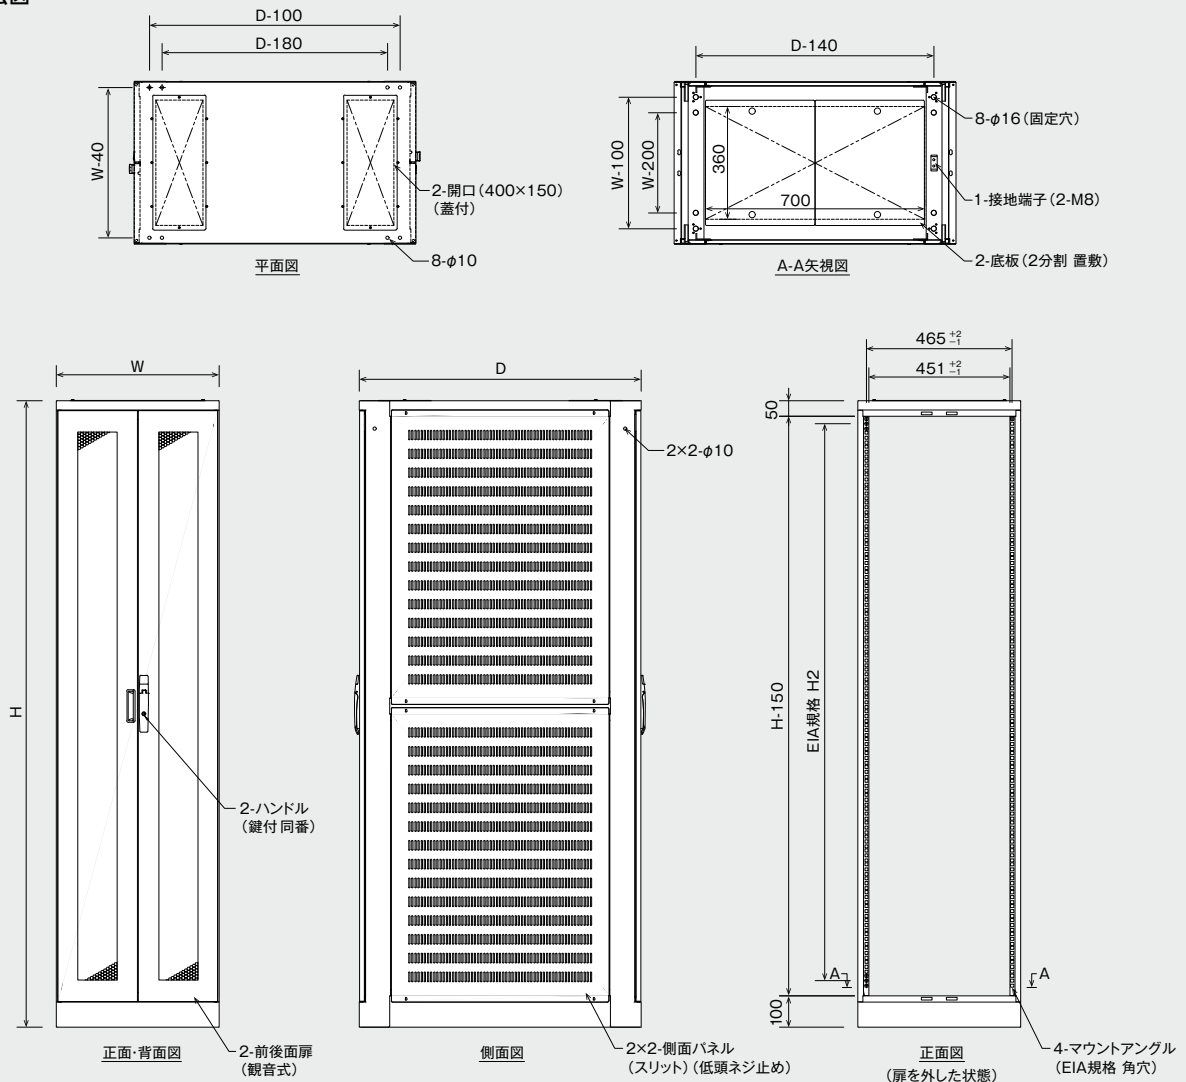

塗装色

サテンブラック
型番末尾:B

N9
ホワイト
型番末尾:W

RoHS

EIA

外形寸法(mm)

幅	520/570
高さ	1800/2000
奥行	800/900

W520

単位:mm

型番	外形寸法			ユニット数	質量(kg)
	W	H	D		
FSR-SN52-188-B(W)	520	1800	800	37U	106
FSR-SN52-189-B(W)			900		111
FSR-SN52-208-B(W)		2000	800	41U	115
FSR-SN52-209-B(W)			900		120

ラック仕様

前面扉	観音扉
両側面パネル	スリット・低頭ネジ止め
背面扉	観音扉
天板	ケーブル入線用穴
マウントアングル	EIA規格 角穴
オプション	ケーブルリング/FAN

W570

単位:mm

型番	外形寸法			ユニット数	質量(kg)
	W	H	D		
FSR-SN57-188-B(W)	570	1800	800	37U	115
FSR-SN57-189-B(W)			900		120
FSR-SN57-208-B(W)		2000	800	41U	125
FSR-SN57-209-B(W)			900		131

■外観寸法図

FORVICE 日本フォームサービス株式会社